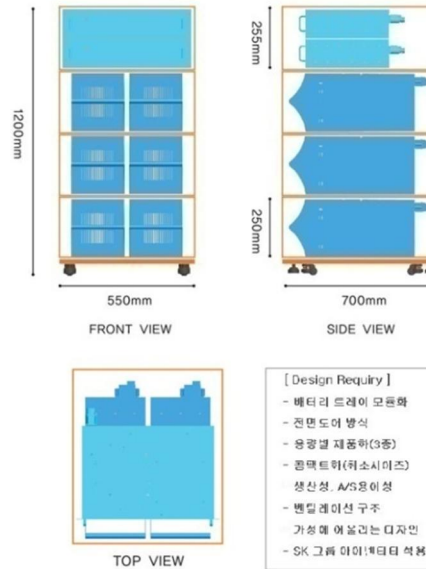

Research | Analysys

Layout | Sizing

Concept Sketch Ideation

3D Modeling & Rendering

Tree Triple renewable electric energy

SK Innovation
Cube-cartridge 방식으로 전기 충전 및 사용량이 따라 소비자가 선택, 설치할 수 있는 스마트한 가정용 태양에너지 저장장치