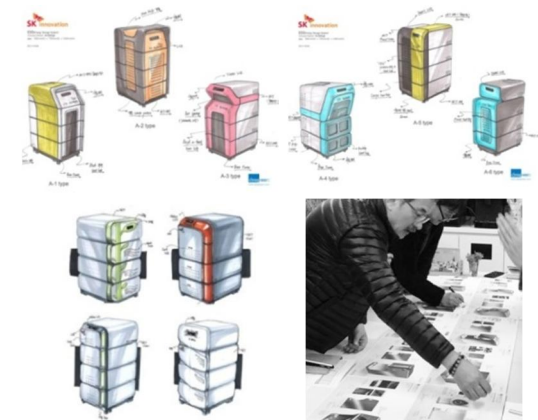

Research | Analysys

Layout | Sizing

Concept Sketch Ideation

3D Modeling & Rendering

Tree Triple renewable electric energy

SK Innovation
Cube-cartridge 방식으로 전기 충전 및 사용량이 따라 소비자가 선택, 설치할 수 있는 스마트한 가정용 태양에너지 저장장치